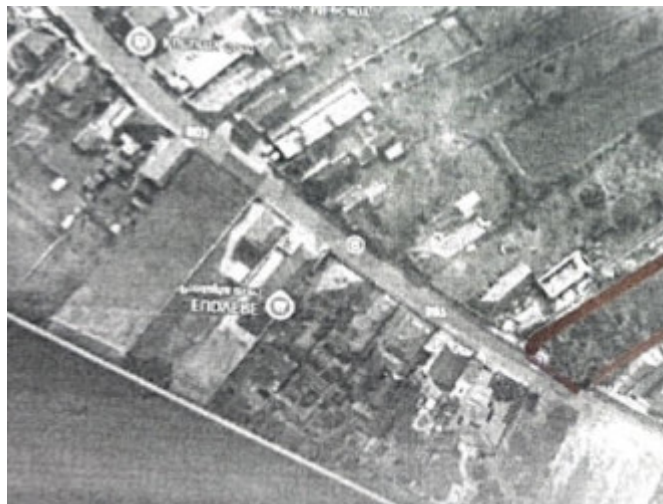

REALITNÝ MAKLÉR

Maklér : **Alžbeta Ahmodu, Konatelka**
Telefón : **0914 266 669**
E-mail: **diamondhome.ahmodu@gmail.com**